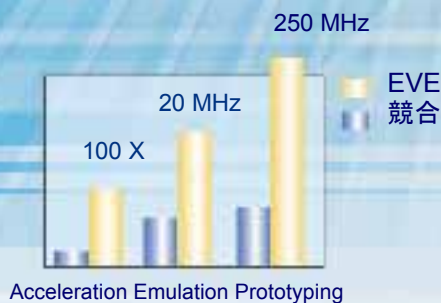

THE FASTEST VERIFICATION

日本イヴ株式会社

〒222-0033神奈川県横浜市港北区新横浜2-7-17 KAKIYA ビル4F

TEL : 045-470-7811 FAX:045-473-7814

js@eve-team.com

<http://www.eve-japan.co.jp>